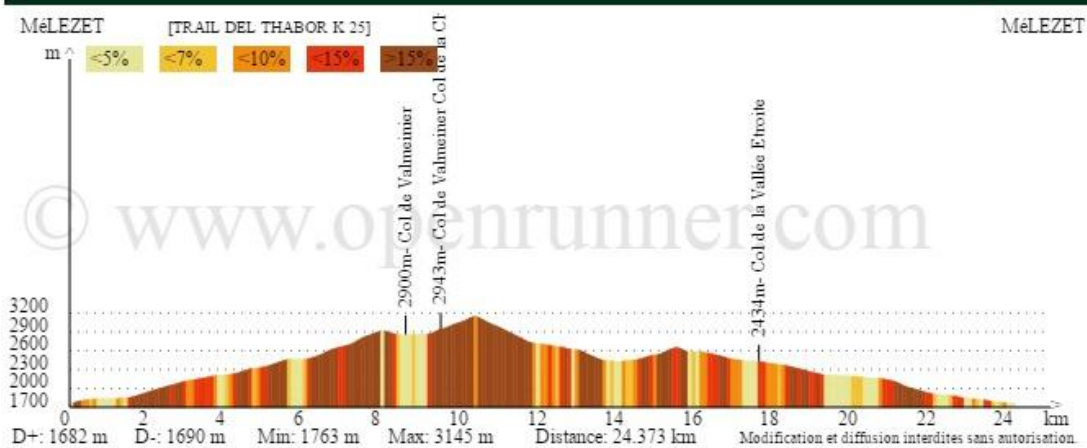

CR Trail du Thabor

"Bardonecchia Thabor Trail" est une course à pied dans les montagnes entourant la vallée Bardonecchia de **25 km et 1700 D+**.

Départ le Dimanche 4 Septembre 2016, à 9 heures de Vallées Etroite Refuges à Bardonecchia.

DISTANCE: 24.373 km

Téléchargement GP

Départ du 19 et 25 Km.

Direction Col de Valmeinier à 2 900m.

Nos supportrices les vaches !!!

Direction le sommet du Thabor, qui est situé sur la partie française des Hautes Alpes.

Au sommet du Thabor 3 207m, avec la vue sur la barre des Ecrins.

Puis nous redescendons au ravito à 3 km environ.

Résultats :

87/124 participants
14^{ème} féminine/20
en 4H41'

Beau trail ! Avec de très beaux paysages !