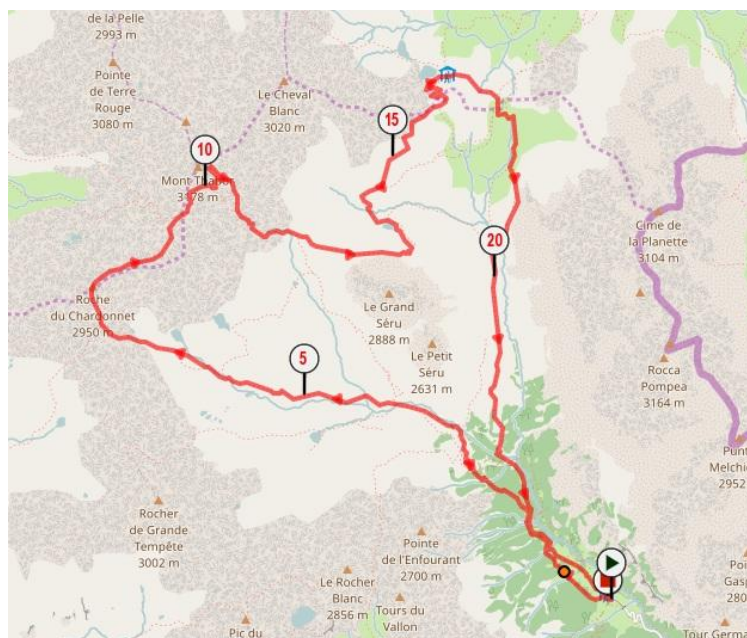

CR Trail du Thabor

"Bardonecchia Thabor Trail" est une course à pied dans les montagnes entourant la vallée Bardonecchia de **25 km et 1700 D+**.

Départ le Dimanche 4 Septembre 2016, à 9 heures de Vallées Etroite Refuges à Bardonecchia.

DISTANCE: 24.373 km

Téléchargement GP

Départ du 19 et 25 Km.

Direction Col de Valmeinier à 2 900m.

Nos supportrices les vaches !!!

Direction le sommet du Thabor, qui est situé sur la partie française des Hautes Alpes.

Au sommet du Thabor 3 207m, avec la vue sur la barre des Ecrins.

Puis nous redescendons au ravito à 3 km environ.

Résultats :

87/124 participants
14^{ème} féminine/20
en 4H41'

Beau trail ! Avec de très beaux paysages !