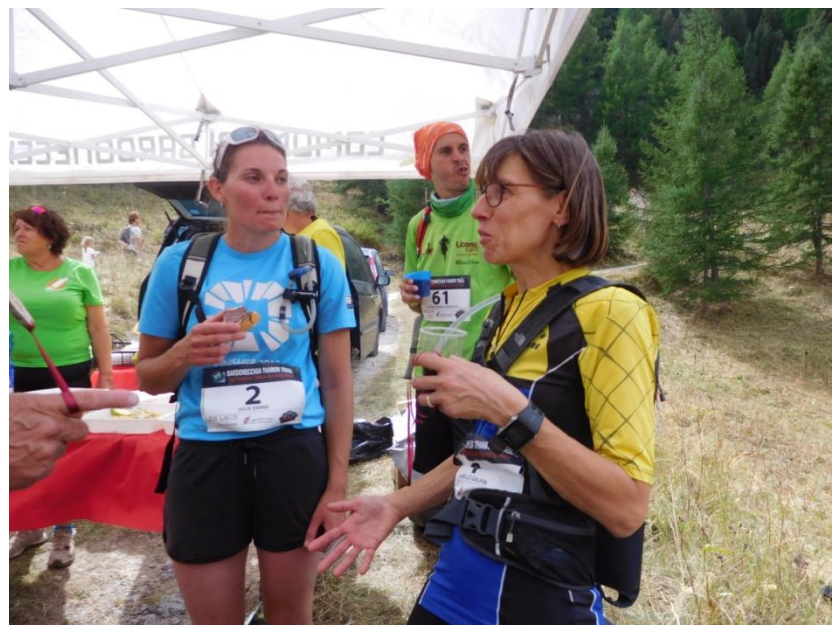

CR Trail du Thabor

"Bardonecchia Thabor Trail" est une course à pied dans les montagnes entourant la vallée Bardonecchia de **25 km et 1700 D+**.

Départ le Dimanche 4 Septembre 2016, à 9 heures de Vallées Etroite Refuges à Bardonecchia.

Au sommet du Thabor 3 207m, avec la vue sur la barre des Ecrins.

Puis nous redescendons au ravito à 3 km environ.

Résultats :

87/124 participants
14^{ème} féminine/20
en 4H41'

Beau trail ! Avec de très beaux paysages !